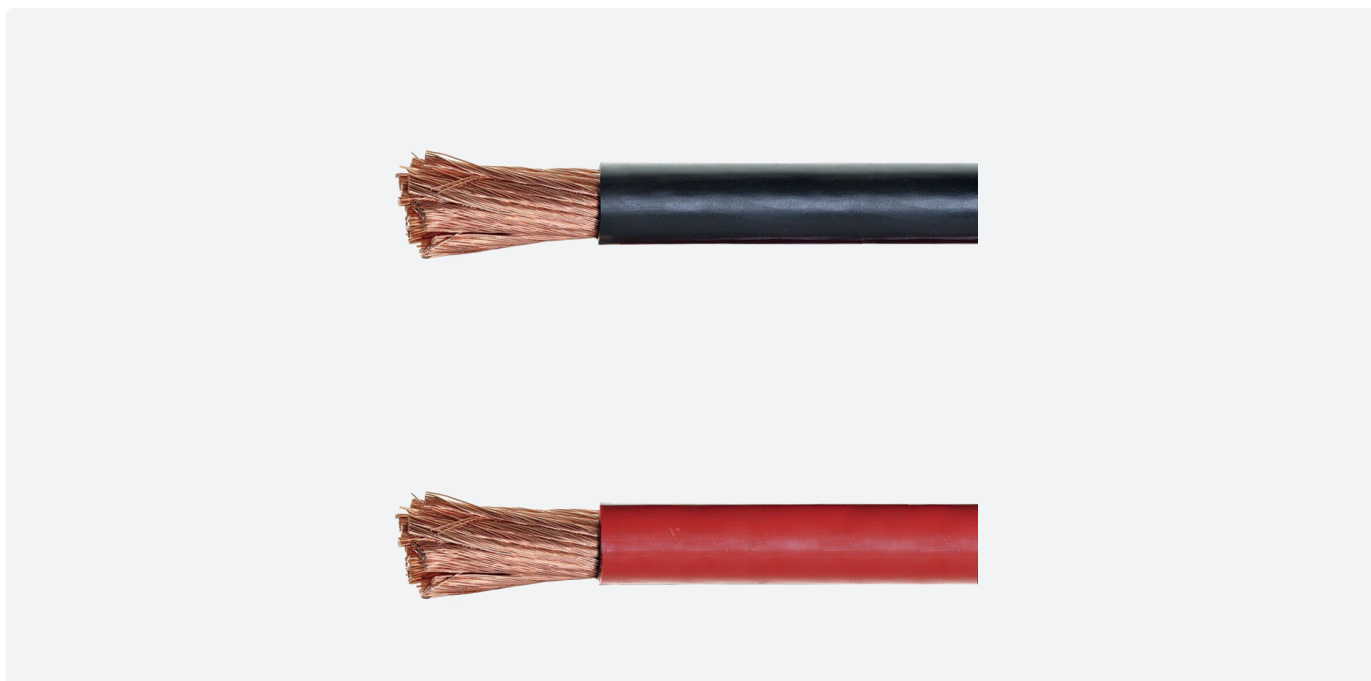

CABLE DE ARRANQUE 1 X 50 MM

Ref. FA2000X50 / FA2000X50R

Color	FA2000X50 Negro FA2000X50R Rojo
Material	Filamentos de cobre y recubierto de PVC
Medidas	Rollos 25m con Sección de cable 50 mm ²